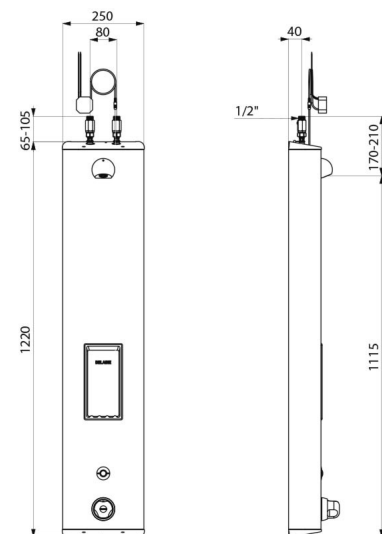

TECHNISCHE EIGENSCHAPPEN

SECURITHERM douchepaneel - Ref. 792504

Stroomtoevoer	Netspanning 230/6 V
Aansluiting	M1/2"
Technologie	Elektronisch
Hoogte	1.220 mm
Diepte	100 mm
Breedte	250 mm
Debiet	6 l/min
Temperatuurbegrenzing	Thermostatisch
Afwerking	Rvs

VOORDELEN

- 80 % waterbesparing
- Antibacteriële periodieke spoeling
- Thermostatische besturing van de temperatuur
- Onmiddellijke sluiting bij onderbreking koud water