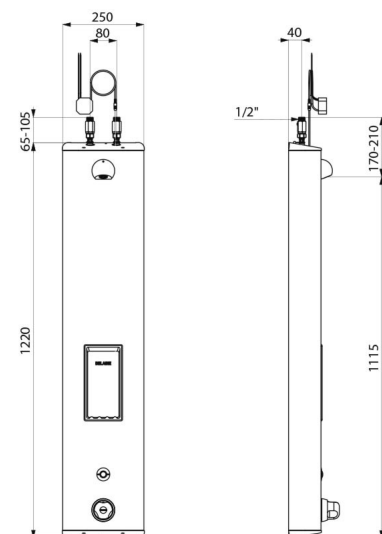

SECURITHERM douchepaneel

Ref. 792504

Thermostatisch elektronisch op netspanning

BESCHRIJVING

SECURITHERM douchepaneel - Ref. 792504

Thermostatisch elektronisch douchepaneel:
 Rvs paneel groot model voor opbouw muurbevestiging.
 Bovenaansluiting met rechte stopkraantjes M1/2".
 Thermostatische SECURITHERM mengkraan.
 Regelbare temperatuur van koud water tot 38°C, met begrenzing op 38°C en tweede begrenzing op 41°C.
 Anti-verbrandingsveiligheid: automatische sluiting bij onderbreking van het koud water.
 Anti "koude douche" functie: automatische sluiting bij onderbreking van het warm water.
 Het is mogelijk een thermische spoeling uit te voeren.
 Stroomtoevoer via netspanning 230/6 V.
 Treedt in werking door de elektrische drukknop in te drukken.
 Handmatige of automatische sluiting na ~60 seconden.
 Periodieke spoeling (~60 seconden elke 24 h na laatste gebruik).
 Debiet 6 l/min bij 3 bar aanpasbaar, comfortabele regenstraal.
 Verchromde en vandaalbestendige ROUND douchekop.
 Met geïntegreerde zeepschaal.
 Verborgene bevestigingen.
 Filters en terugslagkleppen.
 Geschikt voor personen met beperkte mobiliteit.
 30 jaar garantie.

Stroomtoevoer	Netspanning 230/6 V
Aansluiting	M1/2"
Technologie	Elektronisch
Hoogte	1.220 mm
Diepte	100 mm
Breedte	250 mm
Debiet	6 l/min
Temperatuurbegrenzing	Thermostatisch
Afwerking	Rvs
Standaarden	ACS  