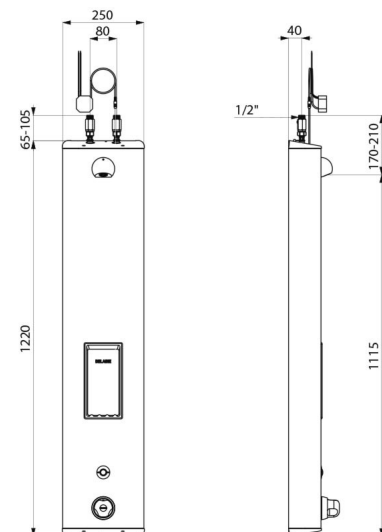

SECURITHERM douchepaneel

Ref. 792504

Thermostatisch elektronisch op netspanning

BESCHRIJVING

SECURITHERM douchepaneel - Ref. 792504

Thermostatisch elektronisch douchepaneel:
 Rvs paneel groot model voor opbouw muurbevestiging.
 Bovenaansluiting met rechte stopkraantjes M1/2".
 Thermostatische SECURITHERM mengkraan.
 Regelbare temperatuur van koud water tot 38°C, met begrenzing op 38°C en tweede begrenzing op 41°C.
 Anti-verbrandingsveiligheid: automatische sluiting bij onderbreking van het koud water.
 Anti "koude douche" functie: automatische sluiting bij onderbreking van het warm water.
 Het is mogelijk een thermische spoeling uit te voeren.
 Stroomtoevoer via netspanning 230/6 V.
 Treedt in werking door de elektrische drukknop in te drukken.
 Handmatige of automatische sluiting na ~60 seconden.
 Periodieke spoeling (~60 seconden elke 24 h na laatste gebruik).
 Debiet 6 l/min bij 3 bar aanpasbaar, comfortabele regenstraal.
 Verchromde en vandaalbestendige ROUND douchekop.
 Met geïntegreerde zeepschaal.
 Verborgene bevestigingen.
 Filters en terugslagkleppen.
 Geschikt voor personen met beperkte mobiliteit.
 30 jaar garantie.

Stroomtoevoer	Netspanning 230/6 V
Aansluiting	M1/2"
Technologie	Elektronisch
Hoogte	1.220 mm
Diepte	100 mm
Breedte	250 mm
Debiet	6 l/min
Temperatuurbegrenzing	Thermostatisch
Afwerking	Rvs
Standaarden	ACS  