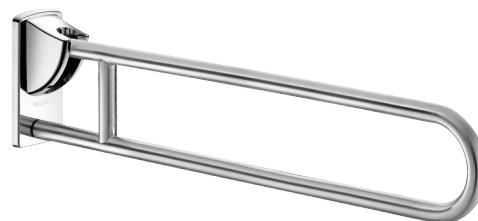

Opklapbare greep, mat rvs, L. 900 mm

Ref. 510171S

Rvs mat gepolijst UltraSatin

BESCHRIJVING

Opklapbare greep, mat rvs, L. 900 mm - Ref. 510171S

Opklapbare muursteun Ø 32 voor mindervaliden. Handgreep kan in neergeklapte positie dienen als steun, als greep en als hulpmiddel bij het verplaatsen van een persoon. In verticale positie is zijwaartse toegang mogelijk. Afmetingen: 900 x 230 x 105 mm. Blijft in verticale positie staan. Afgeremde op- en neerwaartse beweging. Buis in bacteriostatisch rvs 304. Mat gepolijste UltraSatin uitvoering, homogeen en poriënvrij oppervlak voor een maximale hygiëne en gemakkelijk onderhoud. Verborgen bevestigingen, bevestigingsplaat in rvs 304 van 4 mm dik. Geleverd met rvs schroeven voor bevestiging in beton. Getest op meer dan 200 kg. Maximale aanbevolen belasting: 135 kg. 30 jaar garantie op greep. CE markering.

VOORDELEN

-  RVS 304: beperkt de bacteriegroei
-  Getest op meer dan 200 kg
-  UltraSatin: glad oppervlak gemakkelijke reiniging

TECHNISCHE EIGENSCHAPPEN

Opklapbare greep, mat rvs, L. 900 mm - Ref. 510171S

Hoogte	230 mm
Lengte	900 mm
Breedte	105 mm
Afwerking	RVS 304 mat gepolijst UltraSatin
Standaarden	
Waarborg	