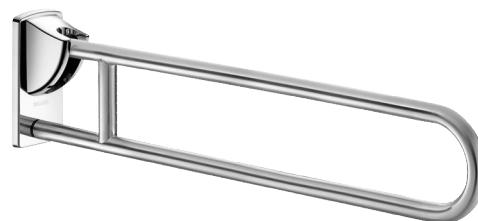

# Opklapbare greep, mat rvs, L. 900 mm

Ref. 510171S

Rvs mat gepolijst UltraSatin

## BESCHRIJVING

**Opklapbare greep, mat rvs, L. 900 mm - Ref. 510171S**

Opklapbare muursteun Ø 32 voor mindervaliden. Handgreep kan in neergeklapte positie dienen als steun, als greep en als hulpmiddel bij het verplaatsen van een persoon. In verticale positie is zijwaartse toegang mogelijk. Afmetingen: 900 x 230 x 105 mm. Blijft in verticale positie staan. Afgeremde op- en neerwaartse beweging. Buis in bacteriostatisch rvs 304. Mat gepolijste UltraSatin uitvoering, homogeen en poriënvrij oppervlak voor een maximale hygiëne en gemakkelijk onderhoud. Verborgen bevestigingen, bevestigingsplaat in rvs 304 van 4 mm dik. Geleverd met rvs schroeven voor bevestiging in beton. Getest op meer dan 200 kg. Maximale aanbevolen belasting: 135 kg. 30 jaar garantie op greep. CE markering.

## VOORDELEN

RVS 304: beperkt de bacteriegroei

Getest op meer dan 200 kg

UltraSatin: glad oppervlak gemakkelijke reiniging

## TECHNISCHE EIGENSCHAPPEN

**Opklapbare greep, mat rvs, L. 900 mm - Ref. 510171S**

Hoogte	230 mm
Lengte	900 mm
Breedte	105 mm
Afwerking	RVS 304 mat gepolijst UltraSatin
Standaarden	
Waarborg	