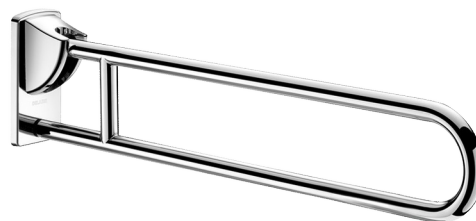

Opklapbare greep, glanzend rvs, L. 900 mm

Ref. 510171P

Rvs glanzend gepolijst UltraPolish

BESCHRIJVING

Opklapbare greep, glanzend rvs, L. 900 mm - Ref. 510171P

Opklapbare muursteun Ø 32 voor mindervaliden. Handgreep kan in neergeklapte positie dienen als steun, als greep en als hulpmiddel bij het verplaatsen van een persoon. In verticale positie is zijwaartse toegang mogelijk. Afmetingen: 900 x 230 x 105 mm. Blijft in verticale positie staan. Afgeremde op- en neerwaartse beweging. Buis in bacteriostatisch rvs 304. Glanzend gepolijste UltraPolish uitvoering, homogeen en poriënvrij oppervlak voor een maximale hygiëne en gemakkelijk onderhoud. Verborgen bevestigingen, bevestigingsplaat in rvs 304 van 4 mm dik Ø 32. Geleverd met rvs schroeven voor bevestiging in beton. Getest op meer dan 200 kg. Maximale aanbevolen belasting: 135 kg. 30 jaar garantie op greep. CE markering.

VOORDELEN

RVS 304: beperkt de bacteriegroei

Getest op meer dan 200 kg

UltraPolish: glad oppervlak gemakkelijke reiniging

TECHNISCHE EIGENSCHAPPEN

Opklapbare greep, glanzend rvs, L. 900 mm - Ref. 510171P

Hoogte	230 mm
Lengte	900 mm
Breedte	105 mm
Afwerking	RVS 304 glanzend gepolijst UltraPolish
Standaarden	
Waarborg	