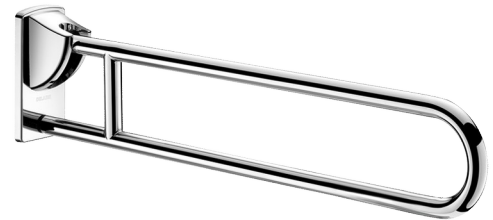

# Opklapbare greep, glanzend rvs, L. 900 mm

Ref. 510171P

Rvs glanzend gepolijst UltraPolish

## BESCHRIJVING

**Opklapbare greep, glanzend rvs, L. 900 mm - Ref. 510171P**

Opklapbare muursteun Ø 32 voor mindervaliden. Handgreep kan in neergeklapte positie dienen als steun, als greep en als hulpmiddel bij het verplaatsen van een persoon. In verticale positie is zijwaartse toegang mogelijk. Afmetingen: 900 x 230 x 105 mm. Blijft in verticale positie staan. Afgeremde op- en neerwaartse beweging. Buis in bacteriostatisch rvs 304. Glanzend gepolijste UltraPolish uitvoering, homogeen en poriënvrij oppervlak voor een maximale hygiëne en gemakkelijk onderhoud. Verborgen bevestigingen, bevestigingsplaat in rvs 304 van 4 mm dik Ø 32. Geleverd met rvs schroeven voor bevestiging in beton. Getest op meer dan 200 kg. Maximale aanbevolen belasting: 135 kg. 30 jaar garantie op greep. CE markering.

## VOORDELEN

RVS 304: beperkt de bacteriegroei

Getest op meer dan 200 kg

UltraPolish: glad oppervlak gemakkelijke reiniging

## TECHNISCHE EIGENSCHAPPEN

**Opklapbare greep, glanzend rvs, L. 900 mm - Ref. 510171P**

Hoogte	230 mm
Lengte	900 mm
Breedte	105 mm
Afwerking	RVS 304 glanzend gepolijst UltraPolish
Standaarden	
Waarborg	