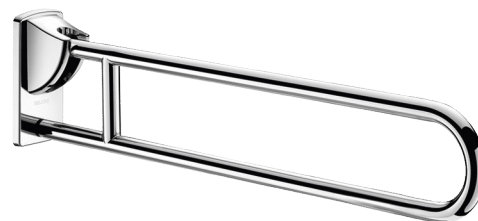

Opklapbare greep, glanzend rvs, L. 900 mm

Ref. 510171P

Rvs glanzend gepolijst UltraPolish

BESCHRIJVING

Opklapbare greep, glanzend rvs, L. 900 mm - Ref. 510171P

Opklapbare muursteun Ø 32 voor mindervaliden. Handgreep kan in neergeklapte positie dienen als steun, als greep en als hulpmiddel bij het verplaatsen van een persoon. In verticale positie is zijwaartse toegang mogelijk. Afmetingen: 900 x 230 x 105 mm. Blijft in verticale positie staan. Afgeremde op- en neerwaartse beweging. Buis in bacteriostatisch rvs 304. Glanzend gepolijste UltraPolish uitvoering, homogeen en poriënvrij oppervlak voor een maximale hygiëne en gemakkelijk onderhoud. Verborgen bevestigingen, bevestigingsplaat in rvs 304 van 4 mm dik Ø 32. Geleverd met rvs schroeven voor bevestiging in beton. Getest op meer dan 200 kg. Maximale aanbevolen belasting: 135 kg. 30 jaar garantie op greep. CE markering.

VOORDELEN

RVS 304: beperkt de bacteriegroei

Getest op meer dan 200 kg

UltraPolish: glad oppervlak gemakkelijke reiniging

TECHNISCHE EIGENSCHAPPEN

Opklapbare greep, glanzend rvs, L. 900 mm - Ref. 510171P

Hoogte	230 mm
Lengte	900 mm
Breedte	105 mm
Afwerking	RVS 304 glanzend gepolijst UltraPolish
Standaarden	
Waarborg	