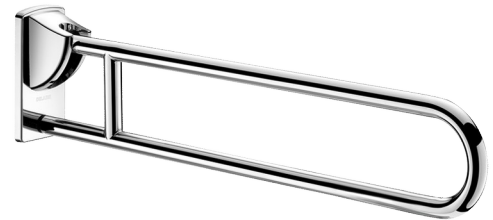

Opklapbare greep, glanzend rvs, L. 900 mm

Ref. 510171P

Rvs glanzend gepolijst UltraPolish

BESCHRIJVING

Opklapbare greep, glanzend rvs, L. 900 mm - Ref. 510171P

Opklapbare muursteun Ø 32 voor mindervaliden.
 Handgreep kan in neergeklapte positie dienen als steun, als greep en als hulpmiddel bij het verplaatsen van een persoon.
 In verticale positie is zijwaartse toegang mogelijk.
 Afmetingen: 900 x 230 x 105 mm.
 Blijft in verticale positie staan. Afgeremde op- en neerwaartse beweging.
 Buis in bacteriostatisch rvs 304.
 Glanzend gepolijste UltraPolish uitvoering, homogeen en poriënvrij oppervlak voor een maximale hygiëne en gemakkelijk onderhoud.
 Verborgen bevestigingen, bevestigingsplaat in rvs 304 van 4 mm dik Ø 32.
 Geleverd met rvs schroeven voor bevestiging in beton.
 Getest op meer dan 200 kg. Maximale aanbevolen belasting: 135 kg.
 30 jaar garantie op greep.
 CE markering.

VOORDELEN

RVS 304: beperkt de bacteriegroei

Getest op meer dan 200 kg

UltraPolish: glad oppervlak gemakkelijke reiniging

TECHNISCHE EIGENSCHAPPEN

Opklapbare greep, glanzend rvs, L. 900 mm - Ref. 510171P

Hoogte	230 mm
Lengte	900 mm
Breedte	105 mm
Afwerking	RVS 304 glanzend gepolijst UltraPolish
Standaarden	
Waarborg	