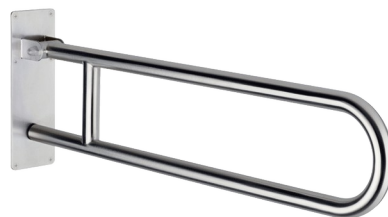

## Opklapbare Basic greep, mat, L. 850 mm

Ref. 35164S

Rvs 304 mat gepolijst

### BESCHRIJVING

Opklapbare Basic greep, mat, L. 850 mm - Ref. 35164S

Opklapbare Basic muursteun, Ø 32, voor mindervaliden.  
 Steungreep voor WC of douche in rvs 304 mat gepolijst.  
 Zichtbare bevestiging a.d.h.v. plaat met 6 bevestigingsgaten.  
 Dikte van de bevestigingsplaat: 3,5 mm.  
 Afmetingen: 850 x 300 x 100 mm.  
 30 jaar garantie.  
 CE markering.

### VOORDELEN

Getest op meer dan 200 kg

Geschikte diameter voor optimale grip

Glad oppervlak, gemakkelijk te reinigen

### TECHNISCHE EIGENSCHAPPEN

Opklapbare Basic greep, mat, L. 850 mm - Ref. 35164S

Hoogte	300 mm
Lengte	850 mm
Breedte	100 mm
Diameter	32 mm
Afwerking	RVS 304 mat gepolijst
Standaarden	
Waarborg	