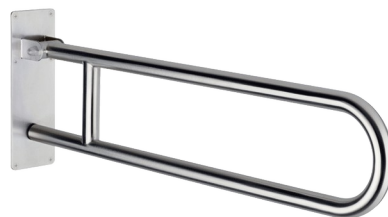

Opklapbare Basic greep, mat, L. 850 mm

Ref. 35164S

Rvs 304 mat gepolijst

BESCHRIJVING

Opklapbare Basic greep, mat, L. 850 mm - Ref. 35164S

Opklapbare Basic muursteun, Ø 32, voor mindervaliden.
Steungreep voor WC of douche in rvs 304 mat gepolijst.
Zichtbare bevestiging a.d.h.v. plaat met 6 bevestigingsgaten.
Dikte van de bevestigingsplaat: 3,5 mm.
Afmetingen: 850 x 300 x 100 mm.
30 jaar garantie.
CE markering.

VOORDELEN

Getest op meer dan 200 kg

Geschikte diameter voor optimale grip

Glad oppervlak, gemakkelijk te reinigen

TECHNISCHE EIGENSCHAPPEN

Opklapbare Basic greep, mat, L. 850 mm - Ref. 35164S

| | |
|-------------|---|
| Hoogte | 300 mm |
| Lengte | 850 mm |
| Breedte | 100 mm |
| Diameter | 32 mm |
| Afwerking | RVS 304 mat gepolijst |
| Standaarden |  |
| Waarborg |  |