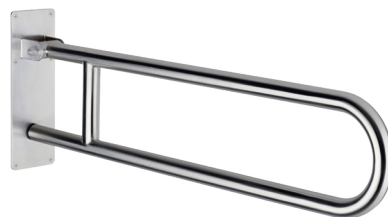

Opklapbare Basic greep, mat, L. 850 mm

Ref. 35164S

Rvs 304 mat gepolijst

BESCHRIJVING

Opklapbare Basic greep, mat, L. 850 mm - Ref. 35164S

Opklapbare Basic muursteun, Ø 32, voor mindervaliden.
Steungreep voor WC of douche in rvs 304 mat gepolijst.
Zichtbare bevestiging a.d.h.v. plaat met 6 bevestigingsgaten.
Dikte van de bevestigingsplaat: 3,5 mm.
Afmetingen: 850 x 300 x 100 mm.
30 jaar garantie.
CE markering.

VOORDELEN

Getest op meer dan 200 kg

Geschikte diameter voor optimale grip

Glad oppervlak, gemakkelijk te reinigen

TECHNISCHE EIGENSCHAPPEN

Opklapbare Basic greep, mat, L. 850 mm - Ref. 35164S

Hoogte	300 mm
Lengte	850 mm
Breedte	100 mm
Diameter	32 mm
Afwerking	RVS 304 mat gepolijst
Standaarden	
Waarborg	