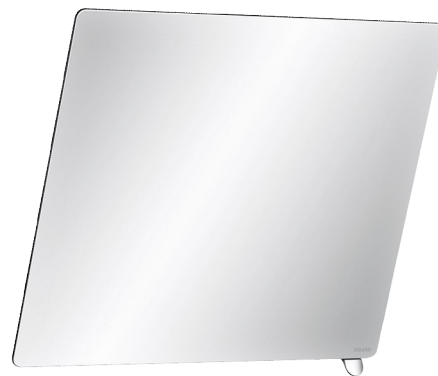

Kantelbare spiegel met greep

Ref. 510202P

Glanzend verchroomde greep

BESCHRIJVING

Kantelbare spiegel met greep - Ref. 510202P

Kantelbare rechthoekige wandspiegel met greep die een rolstoelgebruiker of zittende persoon toelaat de spiegel naar zich toe te kantelen.
 Voor toegankelijk sanitair of gemengd gebruik: kan zowel zittend voor een persoon met beperkte mobiliteit als staand gebruikt worden.
 Gemakkelijk en snel te plaatsen door eenvoudig vast te clipsen.
 Antidiefstal bevestigingssysteem.
 Kantelbare spiegel met witte nylon greep.
 Spiegel in veiligheidsglas van 6 mm.
 Afmetingen van de spiegel: 500 x 600 mm.
 Kan tot 20° gekanteld worden.
 Kantelbare spiegel 30 jaar garantie.

VOORDELEN

-  Greep: spiegel te kantelen voor zittend persoon
-  6 mm spiegel van gelaagd veiligheidsglas
-  Te plaatsen door eenvoudig vast te clipsen
-  Design

TECHNISCHE EIGENSCHAPPEN

Kantelbare spiegel met greep - Ref. 510202P

Hoogte	500 mm
Diepte	84 mm
Breedte	600 mm
Afstand tot de muur	70 mm en kantelhoek 20°
Dikte	6 mm
Afwerking	Glanzend verchroomd
Standaarden	
Waarborg	