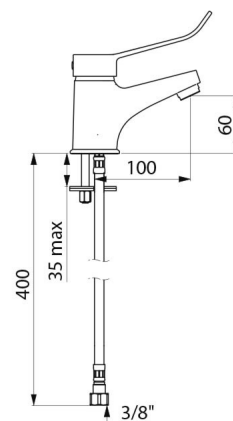

Klassiek keramisch binnenwerk Ø 35 met vooraf ingestelde temperatuurbegrenzing.

Debiet ingesteld op 5 l/min.

Bediening met hygiënische hendel.

Zonder trekplug en afvoer.

PEX flexibels F3/8".

Terugslagklep en filter geïntegreerd op de koud watertoevoer.

VOORDELEN

Met vooraf ingestelde temperatuurbegrenzing

Hygiënische hendel voor een contactloze bediening

Waterbesparing: debiet ingesteld op 5 l/min

Hoge weerstand : verstevigde bevestiging

TECHNISCHE EIGENSCHAPPEN

Mechanische wastafelmengkraan - Ref. 2221LBEL

Aansluiting	F3/8"
Hoogte van de uitloop	60 mm
Lengte van de uitloop	100 mm
Debiet	5 l/min
Temperatuurbegrenzing	JA
Afwerking	Messing verchromd
Standaarden	
Waarborg	
Herstelgarantie	