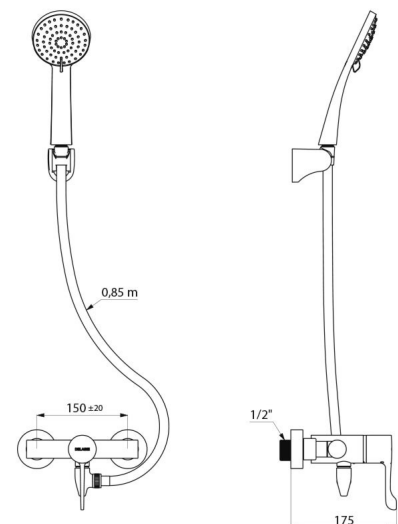

Doucheset met thermostatische mengkraan en leegloopautomaat

Ref. H9630SHYG

Thermostatische sequentiële douchemengkraan zonder terugslagklep

BESCHRIJVING

Doucheset met thermostatische mengkraan en leegloopautomaat - Ref. H9630SHYG

SECURITHERM doucheset met thermostatische sequentiële mengkraan en automatische leegloop.

1. Mengkraan met sequentieel thermostatisch kalkwerend binnenwerk: Thermostatisch sequentiële mengkraan: openen en sluiten op koud water. Mengkraan zonder terugslagkleppen op de toevoeren (minder bacteriegroei). Terugvloeijing warm water en koud water is uitgesloten. Sequentiële mengkraan met anti-verbrandingsveiligheid: automatische sluiting bij onderbreking koud en warm water. Securitouch thermische anti-verbrandingsisolatie. Regelbare temperatuur: koud water tot 39°C, begrenzing ingesteld op 39°C. Mogelijk een thermische spoeling uit te voeren. Lichaam met gladde binnenkant en beperkt watervolume (beperkt bacteriehaarden). Debiet ingesteld op 9 l/min. Lichaam in messing verchromd en hygiënische hendel L.100 mm. Onderuitgang M1/2". Wandmengkraan met standaard S-koppelingen M1/2" M3/4". Douchemengkraan uitermate geschikt voor zorginstellingen, ziekenhuizen en klinieken.
   - Handdouche (ref. 813) met doucheslang (ref. 836T3) en draaibare verchromde muurhouder (ref. 845).
   - Antistagnatie koppeling FM1/2" te plaatsen tussen de onderuitgang en de doucheslang, voor automatische leegloop van de handdouche en de doucheslang (beperkt bacteriegroei) (ref. 880).
2. Mengkraan conform de vereisten van de norm NF M (Medische omgeving). Geschikt voor mensen met beperkte mobiliteit. 30 jaar garantie.

TECHNISCHE EIGENSCHAPPEN