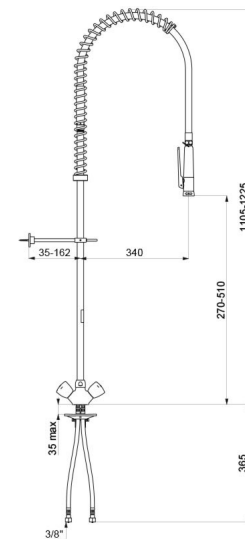

## BESCHRIJVING

**Voorspoelkolom met mengkraan - Ref. G6633**

Volledige voorspoelset zonder tapkraan.  
 Geschikt voor intensief gebruik in professionele keukens.  
 Eéngatsmengkraan op blad met:  
 - Binnenwerken met grepen.  
 - Flexibels F3/8" en terugslagkleppen.  
 - Verstevigde bevestiging met 2 draadstangen en moeren.  
 Witte handsproeier M1/2" met regelbare straal met debiet 9 l/min aan de uitgang (ref. 433000).  
 Kalkwerende sproeier met schokwerend uiteinde.  
 Gewapende witte flexibel L.0,95 m geschikt voor de voedingsnijverheid.  
 Zuil 3/4" in messing.  
 Regelbare muurbevestiging.  
 RVS geleidingsveer.  
 30 jaar garantie.

## VOORDELEN

Hoge weerstand: waterloos mechanisme

Anti-torsie koppeling en gewapend PVC

Comfort: sproeier met regelbare straal

Hygiëne: PVC flexibel, kalkwerende sproeier

## TECHNISCHE EIGENSCHAPPEN

**Voorspoelkolom met mengkraan - Ref. G6633**

Aansluiting	F3/8"
Hoogte	1075-1195 mm
Hoogte van de uitloop	310-550 mm
Debiet	9 l/min via de sproeier
Afstand tot de muur	35-162 mm
Afwerking	Messing verchromd
Standaarden	ACS  
Waarborg	
Herstelgarantie	