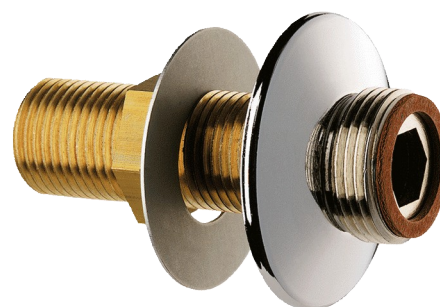

Rechte koppeling

Ref. 846427.2P

Voor door-de-muur bevestiging 39 mm, M1/2" - M3/4"

BESCHRIJVING

Rechte koppeling - Ref. 846427.2P

Rechte koppeling in verchromd messing.
 Voor door-de-muur bevestiging, met muur van 39 mm.
 M1/2" - M3/4".
 L. 73 mm.
 Rozet Ø 50.
 Geleverd per 2 stuks.
 30 jaar garantie.

VOORDELEN

Messing verchromd

TECHNISCHE EIGENSCHAPPEN

Rechte koppeling - Ref. 846427.2P

Aansluiting	M1/2" - M3/4"
Lengte	73 mm
Standaarden	ACS 
Waarborg	