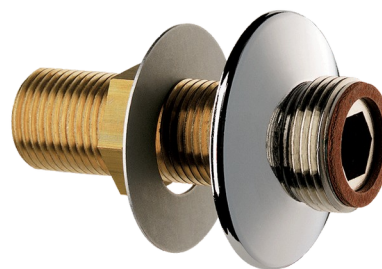

## Rechte koppeling

Ref. 846421.2P

Voor door-de-muur bevestiging 38 mm, MM1/2"

### BESCHRIJVING

Rechte koppeling - Ref. 846421.2P

Rechte koppeling in messing verchromd.  
 Voor door-de-muur bevestiging, met muur van 38 mm.  
 MM1/2".  
 L. 70 mm.  
 Rozet Ø 50.  
 Geleverd per 2 stuks.  
 30 jaar garantie.

### VOORDELEN

Messing verchromd

### TECHNISCHE EIGENSCHAPPEN

Rechte koppeling - Ref. 846421.2P

Aansluiting	MM1/2"
Lengte	70 mm
Standaarden	ACS 
Waarborg	