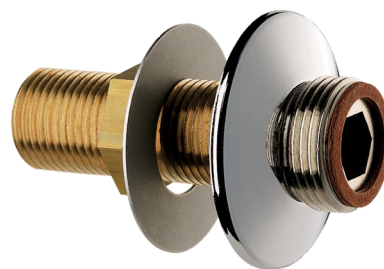

Rechte koppeling

Ref. 846421.2P

Voor door-de-muur bevestiging 38 mm, MM1/2"

BESCHRIJVING

Rechte koppeling - Ref. 846421.2P

Rechte koppeling in messing verchromd.
 Voor door-de-muur bevestiging, met muur van 38 mm.
 MM1/2".
 L. 70 mm.
 Rozet Ø 50.
 Geleverd per 2 stuks.
 30 jaar garantie.

VOORDELEN

Messing verchromd

TECHNISCHE EIGENSCHAPPEN

Rechte koppeling - Ref. 846421.2P

Aansluiting	MM1/2"
Lengte	70 mm
Standaarden	ACS 
Waarborg	