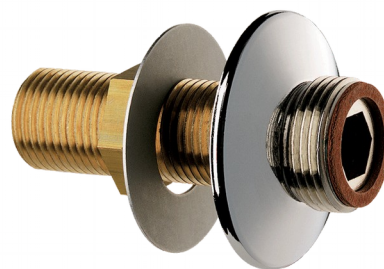

Rechte koppeling

Ref. 846421.2P

Voor door-de-muur bevestiging 38 mm, MM1/2"

BESCHRIJVING

Rechte koppeling - Ref. 846421.2P

Rechte koppeling in messing verchromd.
 Voor door-de-muur bevestiging, met muur van 38 mm.
 MM1/2".
 L.70 mm.
 Rozet Ø 50.
 Geleverd per 2 stuks.
 30 jaar garantie.

VOORDELEN

Messing verchromd

TECHNISCHE EIGENSCHAPPEN

Rechte koppeling - Ref. 846421.2P

Aansluiting	MM1/2"
Lengte	70 mm
Standaarden	ACS 
Waarborg	