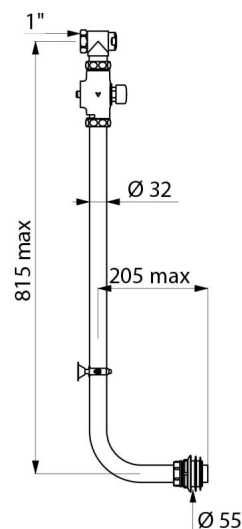

TEMPOCHASSE zelfsluitende toiletset met directe spoeling

Ref. 760005

Zelfsluitend

BESCHRIJVING

TEMPOCHASSE zelfsluitende toiletset met directe spoeling - Ref. 760005

Zelfsluitende set voor opbouw directe toiletspoeling:
 Installatie in opbouw.
 Voor traditionele closetpot.
 Zelfsluiting na ~7 seconden.
 Ingebouwde luchtsnuiver.
 Haakse stopkraan en debiet/volume regeling F1" in verchromd messing.
 Lichaam en drukknop in verchromd massief messing.
 Schokbestendig mechanisme.
 Toevoerdichting Ø 32/55 met flens.
 Gebogen gepolijste rvs buis Ø 32 met moer en beugel.
 Basisdebiet: 1 l/sec bij 1 dynamische bar.
 Compatibel met regenwater.
 30 jaar garantie.

VOORDELEN

-  Directe spoeling: geen stilstaand water
-  Verchromd massief messing
-  Krachtige spoeling, steeds beschikbaar
-  De directe spoeling beperkt het risico op lekken

TECHNISCHE EIGENSCHAPPEN

TEMPOCHASSE zelfsluitende toiletset met directe spoeling - Ref. 760005

Aansluiting	1"
Hoogte	815 mm
Lengte	205 mm
Standaarden	
Waarborg	