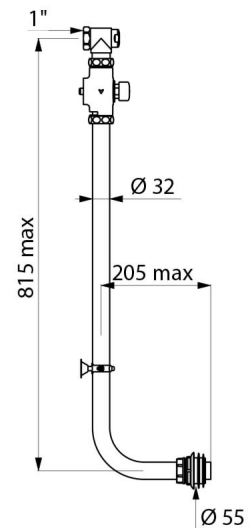

TEMPOCHASSE zelfsluitende toiletset met directe spoeling

Ref. 760005

Zelfsluitend

BESCHRIJVING

TEMPOCHASSE zelfsluitende toiletset met directe spoeling - Ref. 760005

Zelfsluitende set voor opbouw directe toiletspoeling:
 Installatie in opbouw.
 Voor traditionele closetpot.
 Zelfsluiting na ~7 seconden.
 Ingebouwde luchtsnuiver.
 Haakse stopkraan en debiet/volume regeling F1" in verchromd messing.
 Lichaam en drukknop in verchromd massief messing.
 Schokbestendig mechanisme.
 Toevoerdichting Ø 32/55 met flens.
 Gebogen gepolijste rvs buis Ø 32 met moer en beugel.
 Basisdebiet: 1 l/sec bij 1 dynamische bar.
 Compatibel met regenwater.
 30 jaar garantie.

VOORDELEN

-  Directe spoeling: geen stilstaand water
-  Verchromd massief messing
-  Krachtige spoeling, steeds beschikbaar
-  De directe spoeling beperkt het risico op lekken

TECHNISCHE EIGENSCHAPPEN

TEMPOCHASSE zelfsluitende toiletset met directe spoeling - Ref. 760005

Aansluiting	1"
Hoogte	815 mm
Lengte	205 mm
Standaarden	
Waarborg	