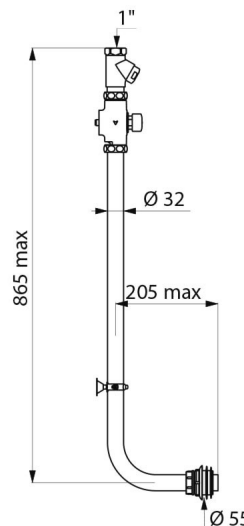

TEMPOCHASSE zelfsluitende toiletset met directe spoeling

Ref. 760004

Zelfsluitend

BESCHRIJVING

TEMPOCHASSE zelfsluitende toiletset met directe spoeling - Ref. 760004

Zelfsluitende set voor opbouw directe toiletspoeling:
 Installatie in opbouw.
 Voor traditionele closetpot.
 Zelfsluiting na ~7 seconden.
 Ingebouwde luchtsnuiver.
 Rechte stopkraan en debiet/volume regeling F1" in verchromd messing.
 Lichaam en drukknop in verchromd massief messing.
 Schokbestendig mechanisme.
 Toevoerdichting Ø 32/55 met flens.
 Gebogen gepolijste rvs buis Ø 32 met moer en beugel.
 Basisdebiet: 1 l/sec bij 1 dynamische bar.
 Compatibel met regenwater.
 30 jaar garantie.

VOORDELEN

-  Directe spoeling: geen stilstaand water
-  Verchromd massief messing
-  Krachtige spoeling, steeds beschikbaar
-  De directe spoeling beperkt het risico op lekken

TECHNISCHE EIGENSCHAPPEN

TEMPOCHASSE zelfsluitende toiletset met directe spoeling - Ref. 760004

Aansluiting	1"
Hoogte	865 mm
Lengte	205 mm
Standaarden	
Waarborg	