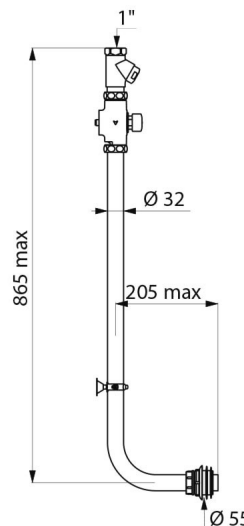

TEMPOCHASSE zelfsluitende toiletset met directe spoeling

Ref. 760004

Zelfsluitend

BESCHRIJVING

TEMPOCHASSE zelfsluitende toiletset met directe spoeling - Ref. 760004

Zelfsluitende set voor opbouw directe toiletspoeling:
 Installatie in opbouw.
 Voor traditionele closetpot.
 Zelfsluiting na ~7 seconden.
 Ingebouwde luchtsnuiver.
 Rechte stopkraan en debiet/volume regeling F1" in verchromd messing.
 Lichaam en drukknoop in verchromd massief messing.
 Schokbestendig mechanisme.
 Toevoerdichting Ø 32/55 met flens.
 Gebogen gepolijste rvs buis Ø 32 met moer en beugel.
 Basisdebiet: 1 l/sec bij 1 dynamische bar.
 Compatibel met regenwater.
 30 jaar garantie.

VOORDELEN

-  Directe spoeling: geen stilstaand water
-  Verchromd massief messing
-  Krachtige spoeling, steeds beschikbaar
-  De directe spoeling beperkt het risico op lekken

TECHNISCHE EIGENSCHAPPEN

TEMPOCHASSE zelfsluitende toiletset met directe spoeling - Ref. 760004

Aansluiting	1"
Hoogte	865 mm
Lengte	205 mm
Standaarden	
Waarborg	