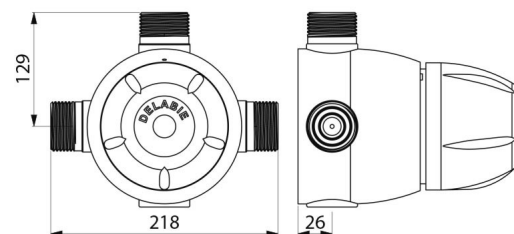

VOORDELEN

Automatische sluiting bij onderbreking koud water

Stabiele temperatuur

Filters en terugslagkleppen zijn toegankelijk

Thermostatische cel