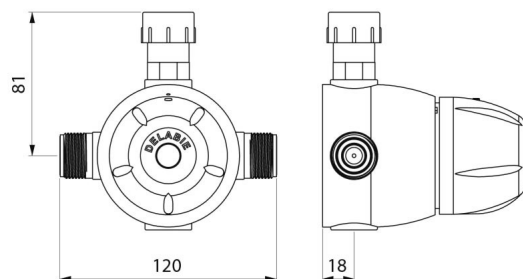

Min/max druk: 1 tot 10 bar (1 tot 5 bar aanbevolen).

Toevoer warm water links (rode ring) en koud water rechts (blauwe ring).

Uitgang gemengd water bovenaan (paarse ring).

Uitgang onderaan mogelijk: de stop losschroeven en bovenaan terugplaatsen en de uitgangskoppeling gemengd water onderaan plaatsen.

Stabiele temperatuur

Filters en terugslagkleppen zijn toegankelijk

Thermostatische cel

TECHNISCHE EIGENSCHAPPEN

PREMIX CONFORT centrale thermostatische mengautomaat - Ref. 731200

| | |
|-------------|-----------------------------------------------------------------------------------------------------------------------------------------------------------------------------|
| Aansluiting | M3/4" |
| Technologie | Thermostatisch |
| Hoogte | 81 mm |
| Diepte | 18 mm |
| Lengte | 120 mm |
| Debiet | 55 l/min |
| Standaarden | ACS   |
| Waarborg |  |