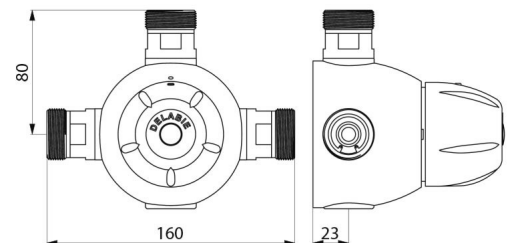

PREMIX CONFORT centrale thermostatische mengautomaat

Ref. 731003

Voor gemengd water van 32 tot 42°C

BESCHRIJVING

PREMIX CONFORT centrale thermostatische mengautomaat - Ref. 731003

Centrale thermostatische mengautomaat voor gemengd water van 32° tot 42°C:
 Anti-verbrandingsveiligheid.
 Opvangen van temperatuurschommelingen.
 Filters en terugslagkleppen zijn toegankelijk van buitenaf zonder demonteren van het mechanisme.
 Thermische spoeling is mogelijk zonder speciale sleutel (drukknop op de regelknop).
 Vervisselbaar binnenwerk met zelfthermatiserend element.
 Lichaam in messing verchroomd met grote oppervlaktehardheid.
 Maximum temperatuur warm water: 85°C.
 Differentieel warm water/gemengd water: 15°C min.
 Drukverschil op de ingangen: 1 bar max (0,5 bar aanbevolen).
 Min/max druk: 1 tot 10 bar (1 tot 5 bar aanbevolen).
 Toevoer warm water links (rode ring) en koud water rechts (blauwe ring).
 Uitgang gemengd water bovenaan (paarse ring).
 Uitgang onderaan mogelijk: de stop losschroeven en bovenaan terugplaatsen en de uitgangskoppeling gemengd water onderaan plaatsen.
 Temperatuurbe grenzer instelbaar door de installateur.
 Het risico op brandwonden verminderen door de temperatuur aan het aftappunt te verlagen.
 90 l/min - M1".
 30 jaar garantie.

| | |
|-------------|---|
| Aansluiting | M1" |
| Technologie | Thermostatisch |
| Hoogte | 80 mm |
| Diepte | 23 mm |
| Lengte | 160 mm |
| Debiet | 90 l/min |
| Standaarden |    |
| Waarborg |  |

Herstelgarantie