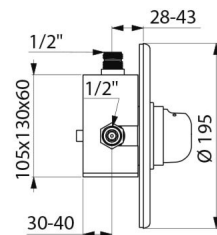

VOORDELEN

Installatie ingebouwd in de muur

Mechanisme getest op meer dan 500.000 handelingen

Soepele bediening

TECHNISCHE EIGENSCHAPPEN

TEMPOMIX douchemengkraan - Ref. 790927

Aansluiting	1/2"
Technologie	Zelfsluitend
Debiet	12 l/min
Standaarden	
Waarborg	