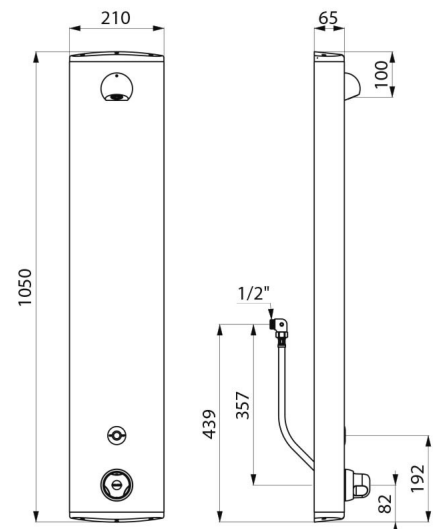

SECURITHERM douchepaneel

Ref. 792410

Thermostatisch elektronisch op batterij

BESCHRIJVING

SECURITHERM douchepaneel - Ref. 792410

Thermostatisch elektronisch douchepaneel:
 Geanodiseerd aluminium paneel voor opbouw muurbevestiging.
 Verborgen aansluiting met flexibels M1/2".
 Thermostatische SECURITHERM mengkraan.
 Regelbare temperatuur van koud water tot 38°C met begrenzing op 38°C,
 en tweede begrenzing op 41°C.
 Anti-verbrandingsveiligheid: automatische sluiting bij onderbreking
 van het koud water.
 Met anti "koude douche" functie: automatische sluiting bij onderbreking
 van het warm water.
 Het is mogelijk een thermische spoeling uit te voeren.
 Stroomtoevoer via 223 Lithium 6 V batterij.
 Met infrarood aanwezigheidsdetectie, treedt in werking door detectie van de
 hand op 4 cm.
 Handmatige of automatische sluiting na ~60 seconden.
 Periodieke spoeling (~60 seconden elke 24 h na laatste gebruik).
 Debiet 6 l/min bij 3 bar aanpasbaar, comfortabele regenstraal.
 Verchromde en vandaalbestendige ROUND douchekop.
 Verborgene bevestigingen.
 Filters en terugslagkleppen.
 Geschikt voor personen met beperkte mobiliteit.
 30 jaar garantie.

TECHNISCHE EIGENSCHAPPEN

SECURITHERM douchepaneel - Ref. 792410

Stroomtoevoer	6 V batterij
Aansluiting	M1/2"
Technologie	Elektronisch
Hoogte	1.050 mm
Diepte	65 mm
Breedte	210 mm
Debiet	6 l/min
Temperatuurbegrenzing	Thermostatisch
Afwerking	Aluminium
Standaarden	   