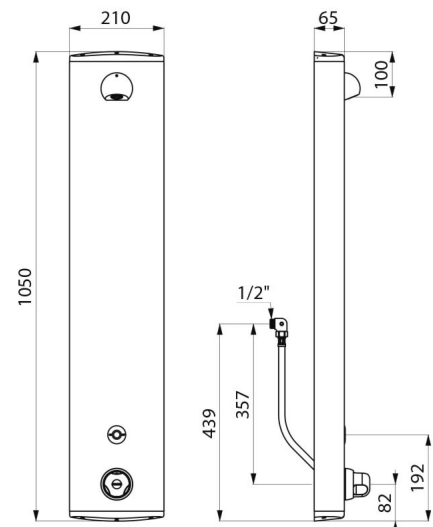

### BESCHRIJVING

SECURITHERM douchepaneel - Ref. 792410

Thermostatisch elektronisch douchepaneel:  
 Geanodiseerd aluminium paneel voor opbouw muurbevestiging.  
 Verborgen aansluiting met flexibels M1/2".  
 Thermostatische SECURITHERM mengkraan.  
 Regelbare temperatuur van koud water tot 38°C met begrenzing op 38°C,  
 en tweede begrenzing op 41°C.  
 Anti-verbrandingsveiligheid: automatische sluiting bij onderbreking  
 van het koud water.  
 Met anti "koude douche" functie: automatische sluiting bij onderbreking  
 van het warm water.  
 Het is mogelijk een thermische spoeling uit te voeren.  
 Stroomtoevoer via 223 Lithium 6 V batterij.  
 Met infrarood aanwezigheidsdetectie, treedt in werking door detectie van de  
 hand op 4 cm.  
 Handmatige of automatische sluiting na ~60 seconden.  
 Periodieke spoeling (~60 seconden elke 24 h na laatste gebruik).  
 Debiet 6 l/min bij 3 bar aanpasbaar, comfortabele regenstraal.  
 Verchromde en vandaalbestendige ROUND douchekop.  
 Verborgene bevestigingen.  
 Filters en terugslagkleppen.  
 Geschikt voor personen met beperkte mobiliteit.  
 30 jaar garantie.

### TECHNISCHE EIGENSCHAPPEN

SECURITHERM douchepaneel - Ref. 792410

Stroomtoevoer	6 V batterij
Aansluiting	M1/2"
Technologie	Elektronisch
Hoogte	1.050 mm
Diepte	65 mm
Breedte	210 mm
Debiet	6 l/min
Temperatuurbegrenzing	Thermostatisch
Afwerking	Aluminium
Standaarden	ACS    