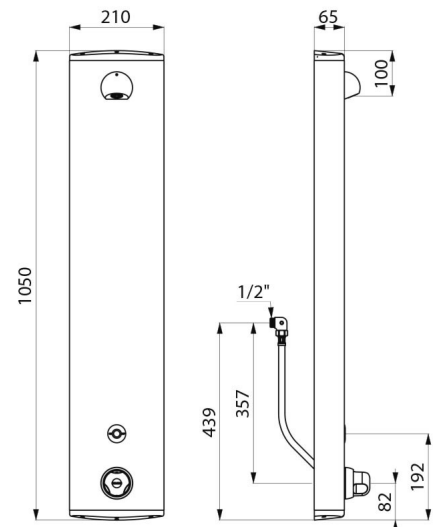

### BESCHRIJVING

SECURITHERM douchepaneel - Ref. 792410

Thermostatisch elektronisch douchepaneel:  
 Geanodiseerd aluminium paneel voor opbouw muurbevestiging.  
 Verborgen aansluiting met flexibels M1/2".  
 Thermostatische SECURITHERM mengkraan.  
 Regelbare temperatuur van koud water tot 38°C met begrenzing op 38°C,  
 en tweede begrenzing op 41°C.  
 Anti-verbrandingsveiligheid: automatische sluiting bij onderbreking  
 van het koud water.  
 Met anti "koude douche" functie: automatische sluiting bij onderbreking  
 van het warm water.  
 Het is mogelijk een thermische spoeling uit te voeren.  
 Stroomtoevoer via 223 Lithium 6 V batterij.  
 Met infrarood aanwezigheidsdetectie, treedt in werking door detectie van de  
 hand op 4 cm.  
 Handmatige of automatische sluiting na ~60 seconden.  
 Periodieke spoeling (~60 seconden elke 24 h na laatste gebruik).  
 Debiet 6 l/min bij 3 bar.  
 Verchromde, vandaalbestendige en kalkwerende ROUND douchekop  
 met automatische debietregeling.  
 Verborgen bevestigingen.  
 Filters en terugslagkleppen.  
 Geschikt voor personen met beperkte mobiliteit.  
 30 jaar garantie.

### TECHNISCHE EIGENSCHAPPEN

SECURITHERM douchepaneel - Ref. 792410

Stroomtoevoer	6 V batterij
Aansluiting	M1/2"
Technologie	Elektronisch
Hoogte	1.050 mm
Diepte	65 mm
Breedte	210 mm
Debiet	6 l/min
Temperatuurbegrenzing	Thermostatisch
Afwerking	Aluminium