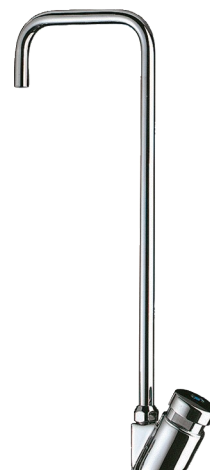

Kraan met zwanenhalsuitloop

Ref. 311QU1

Voor waterfontein

BESCHRIJVING

Kraan met zwanenhalsuitloop - Ref. 311QU1

Kraan met zwanenhalsuitloop voor waterfontein:
 Onmiddellijke sluiting.
 Regelbaar debiet.
 Lichaam in messing verchroomd en rvs uitloop.
 Aansluiting M3/8".
 30 jaar garantie.

TECHNISCHE EIGENSCHAPPEN

Kraan met zwanenhalsuitloop - Ref. 311QU1

Aansluiting	M3/8"
Technologie	Onmiddellijk
Hoogte van de uitloop	250 mm
Lengte van de uitloop	90 mm
Standaarden	ACS  
Waarborg	

VOORDELEN