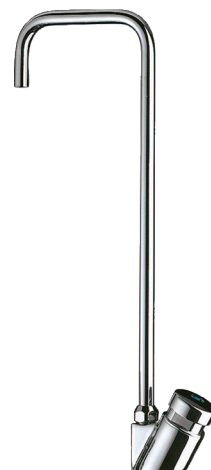

# Kraan met zwanenhalsuitloop

Ref. 311TR1

Voor waterfontein

## BESCHRIJVING

Kraan met zwanenhalsuitloop - Ref. 311TR1

Kraan met zwanenhalsuitloop voor waterfontein:

Onmiddellijke sluiting.

Regelbaar debiet.

Lichaam in messing verchroomd en rvs uitloop.

Aansluiting voor kunststof buis 4 x 6.

## TECHNISCHE EIGENSCHAPPEN

Kraan met zwanenhalsuitloop - Ref. 311TR1

Aansluiting	Kunststof buis 4 x 6
Technologie	Onmiddellijk
Hoogte van de uitloop	250 mm
Lengte van de uitloop	90 mm
Standaarden	ACS 
Waarborg	