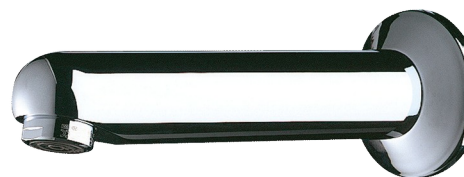

## Vaste uitloop met rozet

Ref. 947135

L.120 mm

### BESCHRIJVING

Vaste uitloop met rozet - Ref. 947135

Muuruitloop Ø 32, M1/2".

L.120 mm.

Massief messing verchroomd.

Straalbreker ingesteld op 3 l/min.

30 jaar garantie.

### VOORDELEN

3 l/min

Massief messing verchroomd

### TECHNISCHE EIGENSCHAPPEN

Vaste uitloop met rozet - Ref. 947135

Aansluiting	M1/2"
Lengte	120 mm
Debiet	3 l/min
Standaarden	ACS  WRAS
Waarborg	