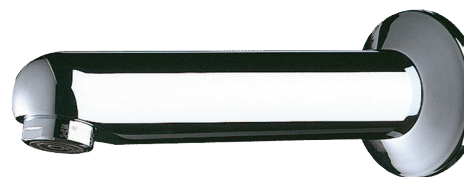

## Vaste uitloop met rozet

Ref. 947135

L.120 mm

### BESCHRIJVING

Vaste uitloop met rozet - Ref. 947135

Muuruitloop Ø 32, M1/2".

L.120 mm.

Massief messing verchroomd.

Straalbreker ingesteld op 3 l/min.

30 jaar garantie.

### VOORDELEN

3 l/min

Massief messing verchroomd

### TECHNISCHE EIGENSCHAPPEN

Vaste uitloop met rozet - Ref. 947135

Aansluiting	M1/2"
Lengte	120 mm
Debiet	3 l/min
Standaarden	ACS  WRAS 
Waarborg	