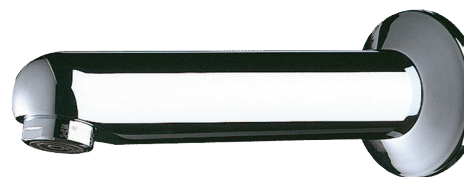

Vaste uitloop met rozet

Ref. 947157

L.170 mm

BESCHRIJVING

Vaste uitloop met rozet - Ref. 947157

Uitloop Ø 32, M1/2".

L.170 mm.

Voor installatie door de muur ≤ 165 mm met anti-rotatiepen.

Inkortbare draadstang.

Massief messing verchroomd.

Kalkwerende straalbreker ingesteld op 3 l/min.

30 jaar garantie.

VOORDELEN

3 l/min

Installatie met technische ruimte

TECHNISCHE EIGENSCHAPPEN

Vaste uitloop met rozet - Ref. 947157

Aansluiting	M1/2"
Lengte	165 mm
Lengte van de uitloop	170 mm
Debiet	3 l/min
Standaarden	ACS  WRAS 
Waarborg	