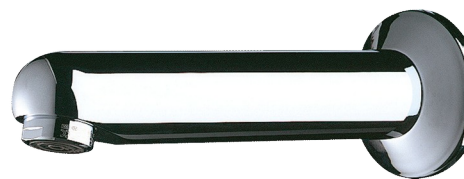

Vaste uitloop met rozet

Ref. 947151

L.120 mm

BESCHRIJVING

Vaste uitloop met rozet - Ref. 947151

Uitloop Ø 32, M1/2".

L.120 mm.

Voor installatie door de muur ≤ 165 mm met anti-rotatiepen.

Inkortbare draadstang.

Massief messing verchroomd.

Kalkwerende straalbreker ingesteld op 3 l/min.

30 jaar garantie.

VOORDELEN

3 l/min

Installatie met technische ruimte

TECHNISCHE EIGENSCHAPPEN

Vaste uitloop met rozet - Ref. 947151

Aansluiting	M1/2"
Lengte	165 mm
Lengte van de uitloop	120 mm
Debiet	3 l/min
Standaarden	ACS  WRAS 
Waarborg	