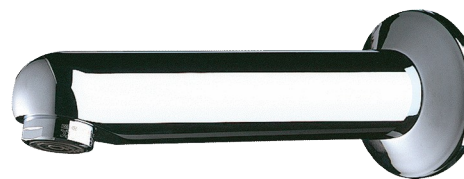

## Vaste uitloop met rozet

Ref. 947151

L.120 mm

### BESCHRIJVING

Vaste uitloop met rozet - Ref. 947151

Uitloop Ø 32, M1/2".

L.120 mm.

Voor installatie door de muur ≤ 165 mm met anti-rotatiepen.

Inkortbare draadstang.

Massief messing verchroomd.

Kalkwerende straalbreker ingesteld op 3 l/min.

### TECHNISCHE EIGENSCHAPPEN

Vaste uitloop met rozet - Ref. 947151

Aansluiting	M1/2"
Lengte	165 mm
Lengte van de uitloop	120 mm
Debiet	3 l/min
Standaarden	ACS  WRAS 
Waarborg	