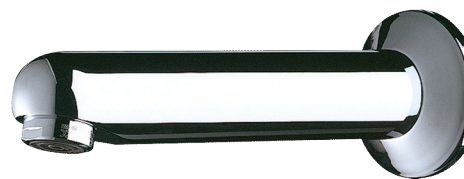

Vaste uitloop met rozet

Ref. 947151

L.120 mm

BESCHRIJVING

Vaste uitloop met rozet - Ref. 947151

Uitloop Ø 32, M1/2".

L.120 mm.

Voor installatie door de muur ≤ 165 mm met anti-rotatiepen.

Inkortbare draadstang.

Massief messing verchroomd.

Kalkwerende straalbreker ingesteld op 3 l/min.

30 jaar garantie.

VOORDELEN

3 l/min

Installatie met technische ruimte

TECHNISCHE EIGENSCHAPPEN

Vaste uitloop met rozet - Ref. 947151

Aansluiting	M1/2"
Lengte	165 mm
Lengte van de uitloop	120 mm
Debiet	3 l/min
Standaarden	ACS  WRAS
Waarborg	