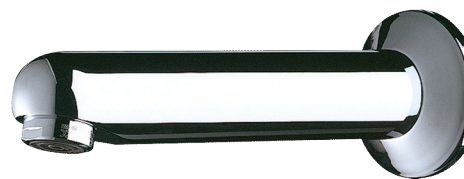

Vaste uitloop met rozet

Ref. 947151

L.120 mm

BESCHRIJVING

Vaste uitloop met rozet - Ref. 947151

Uitloop Ø 32, M1/2".

L.120 mm.

Voor installatie door de muur ≤ 165 mm met anti-rotatiepen.

Inkortbare draadstang.

Massief messing verchroomd.

Kalkwerende straalbreker ingesteld op 3 l/min.

30 jaar garantie.

VOORDELEN

3 l/min

Installatie met technische ruimte

TECHNISCHE EIGENSCHAPPEN

Vaste uitloop met rozet - Ref. 947151

| | |
|-----------------------|--|
| Aansluiting | M1/2" |
| Lengte | 165 mm |
| Lengte van de uitloop | 120 mm |
| Debiet | 3 l/min |
| Standaarden | ACS  WRAS |
| Waarborg |  |