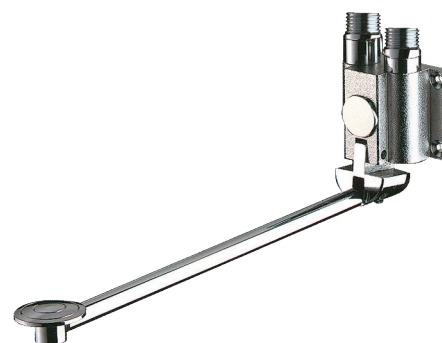

# MONOFOOT kraan met onmiddellijke sluiting

Ref. 736102

Met voetbediening

## BESCHRIJVING

MONOFOOT kraan met onmiddellijke sluiting - Ref. 736102

Wastafelkraan met voetbediening:  
 Onmiddellijke automatische sluiting.  
 Opklapbaar pedaal voor gemakkelijk onderhoud van de vloer.  
 Hoogte pedaal regelbaar.  
 Bevestiging met 4 schroeven.  
 Voeding met koud of voorgemengd water.  
 Muurmontage M1/2".  
 30 jaar garantie.

## VOORDELEN

-  85 % waterbesparing
-  Onmiddellijke sluiting met voetbediening
-  Totale hygiëne: geen enkel manueel contact

## TECHNISCHE EIGENSCHAPPEN

MONOFOOT kraan met onmiddellijke sluiting - Ref. 736102

Aansluiting	M1/2"
Technologie	Onmiddellijk
Lengte	300 mm
Standaarden	ACS 
Waarborg	