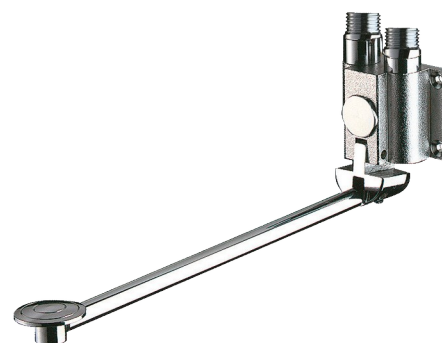

MONOFOOT kraan met onmiddellijke sluiting

Ref. 736102

Met voetbediening

BESCHRIJVING

MONOFOOT kraan met onmiddellijke sluiting - Ref. 736102

Wastafelkraan met voetbediening:
 Onmiddellijke automatische sluiting.
 Opklapbaar pedaal voor gemakkelijk onderhoud van de vloer.
 Hoogte pedaal regelbaar.
 Bevestiging met 4 schroeven.
 Voeding met koud of voorgesmeerd water.
 Muurmontage M1/2".
 30 jaar garantie.

VOORDELEN

85 % waterbesparing

Onmiddellijke sluiting met voetbediening

Totale hygiëne: geen enkel manueel contact

TECHNISCHE EIGENSCHAPPEN

MONOFOOT kraan met onmiddellijke sluiting - Ref. 736102

Aansluiting	M1/2"
Technologie	Onmiddellijk
Lengte	300 mm
Standaarden	ACS 
Waarborg	