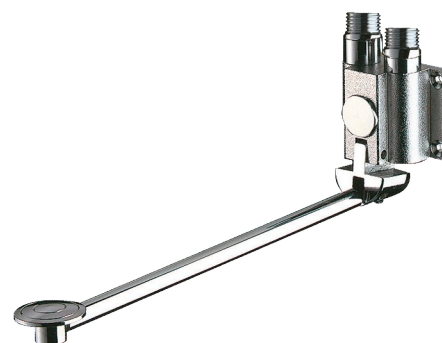

MONOFOOT kraan met onmiddellijke sluiting

Ref. 736102

Met voetbediening

BESCHRIJVING

MONOFOOT kraan met onmiddellijke sluiting - Ref. 736102

Wastafelkraan met voetbediening:
 Onmiddellijke automatische sluiting.
 Opklapbaar pedaal voor gemakkelijk onderhoud van de vloer.
 Hoogte pedaal regelbaar.
 Bevestiging met 4 schroeven.
 Voeding met koud of voorgemengd water.
 Muurmontage M1/2".
 30 jaar garantie.

VOORDELEN

85 % waterbesparing

Onmiddellijke sluiting met voetbediening

Totale hygiëne: geen enkel manueel contact

TECHNISCHE EIGENSCHAPPEN

MONOFOOT kraan met onmiddellijke sluiting - Ref. 736102

Aansluiting	M1/2"
Technologie	Onmiddellijk
Lengte	300 mm
Standaarden	ACS 
Waarborg	