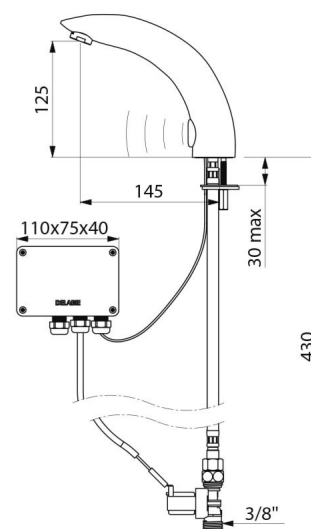

## BESCHRIJVING

**TEMPOMATIC 2 elektronische kraan - Ref. 444000**

Elektronische wastafelkraan op blad:  
 Individuele elektrische sturing IP65.  
 Stroomtoevoer op netspanning met transfo 230/12 V.  
 Debiet ingesteld op 4 l/min bij 3 bar, aanpasbaar tussen 1,4 en 6 l/min.  
 Kalkwerende straalbreker.  
 Configureerbare periodieke spoeling (ingesteld op ~60 seconden elke 24 h na laatste gebruik).  
 Schokbestendige aanwezigheidsdetectie met infrarood technologie.  
 Lichaam in massief messing verchromd.  
 PEX flexibel met filter en elektroventiel M3/8".  
 Verstevigde bevestiging met 2 rvs staafjes.  
 Anti-blokkeerveiligheid in stromende toestand.  
 Conform de vereisten van de norm NF Medische Omgeving.  
 Geschikt voor personen met beperkte mobiliteit.  
 30 jaar garantie.

## VOORDELEN

-  85 % waterbesparing
-  Hygiëne: geen enkel manueel contact
-  Individuele elektrische sturing IP65
-  Antibacteriële periodieke spoeling

## TECHNISCHE EIGENSCHAPPEN

**TEMPOMATIC 2 elektronische kraan - Ref. 444000**

|                       |  |
|-----------------------|--|
| Stroomtoevoer         | Netspanning 230/12 V   |
| Aansluiting           | M3/8"  |
| Technologie           | Elektronisch   |
| Hoogte van de uitloop | 125 mm   |
| Lengte van de uitloop | 145 mm   |
| Debiet                | 4 l/min  |
| Standaarden           | ACS CE   |
| Waarborg              |   |