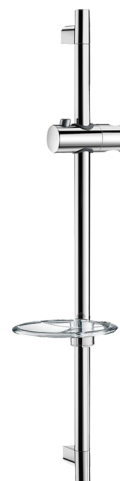

## Verchromde douchestang

Ref. 820

Met zeepschaal

### BESCHRIJVING

Verchromde douchestang - Ref. 820

Inkortbare verchromde rvs douchestang Ø 22 met totale lengte 700 mm en tussenafstand 590 mm.

Glijstuk voor handdouche, regelbaar in hoogte en kantelbaar.

Doorzichtige zeepschaal.

### TECHNISCHE EIGENSCHAPPEN

Verchromde douchestang - Ref. 820

Lengte	700 mm
Afwerking	Verchromd