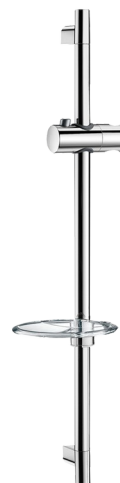

Verchromde douchestang

Ref. 820

Met zeepschaal

BESCHRIJVING

Verchromde douchestang - Ref. 820

Inkortbare verchromde rvs douchestang Ø 22 met totale lengte 700 mm en tussenafstand 590 mm.

Glijstuk voor handdouche, regelbaar in hoogte en kantelbaar.

Doorzichtige zeepschaal.

VOORDELEN

Gemakkelijke plaatsing

Bevestigingen regelbaar in hoogte

TECHNISCHE EIGENSCHAPPEN

Verchromde douchestang - Ref. 820

Lengte	700 mm
Afwerking	Verchromd