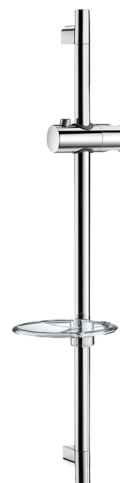

## Verchromde douchestang

Ref. 820

Met zeepschaal

### BESCHRIJVING

Verchromde douchestang - Ref. 820

Inkortbare verchromde rvs douchestang Ø 22 met totale lengte 700 mm en tussenafstand 590 mm.

Glijstuk voor handdouche, regelbaar in hoogte en kantelbaar.

Doorzichtige zeepschaal.

### TECHNISCHE EIGENSCHAPPEN

Verchromde douchestang - Ref. 820

Lengte	700 mm
Afwerking	Verchromd