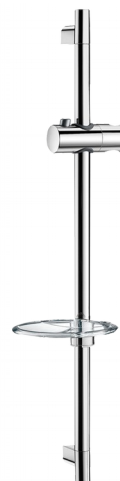

## Verchromde douchestang

Ref. 820

Met zeepschaal

### BESCHRIJVING

Verchromde douchestang - Ref. 820

Inkortbare verchromde rvs douchestang Ø 22 met totale lengte 700 mm en tussenafstand 590 mm.

Glijstuk voor handdouche, regelbaar in hoogte en kantelbaar.

Doorzichtige zeepschaal.

### TECHNISCHE EIGENSCHAPPEN

Verchromde douchestang - Ref. 820

Lengte	700 mm
Afwerking	Verchromd