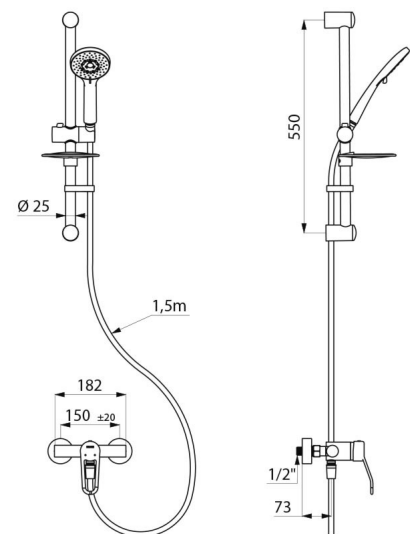

- Muurmengkraan met ééngreepsbediening, met Securitouch thermische antiverbrandingsisolatie. Keramisch binnenwerk Ø 40 met drukcompensatie en vooraf ingestelde temperatuurbegrenzing. Totale antiverbrandingsveiligheid: beperkt debiet WW bij onderbreking KW (en omgekeerd). Constante temperatuur, ongeacht druk- en debietschommelingen. Lichaam met gladde binnenkant en beperkte waterinhoud. Debiet ingesteld op 9 l/min. Lichaam in messing verchromd en bediening met open greep. Uitgang douche M1/2" met geïntegreerde terugslagklep. Mengkraan met standaard S-koppelingen M1/2" M3/4". Filters en terugslagkleppen.
 - Handdouche met glijstuk (ref. 813) op verchromde stang (ref. 821) met zeepschaal en doucheslang (ref. 836T1).
 - Opvangkraag voor handdouche (ref. 830).
- Mengkraan uitermate geschikt voor zorginstellingen, ziekenhuizen en klinieken.
Mechanische mengkraan geschikt voor mensen met beperkte mobiliteit.
Mengkraan met 30 jaar garantie.

Doucheset met mechanische Securitouch EP mengkraan - Ref. 2739EPSKIT

Aansluiting	M1/2"
Technologie	SECURITHERM EP, mechanische mengkraan
Diepte	176 mm
Breedte	182 mm
Debiet	9 l/min
Temperatuurbegrenzing	Ja
Afwerking	Messing verchromd
Standaarden	ACS 