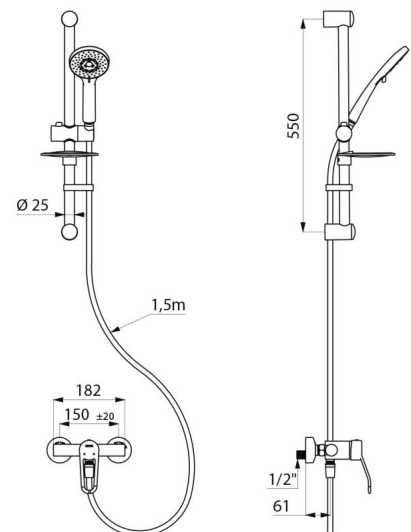

Lichaam met gladde binnenkant en beperkte waterinhoud.

Debiet ingesteld op 9 l/min.

Lichaam in messing verchromd en bediening met open greep.

Uitgang douche M1/2" met geïntegreerde terugslagklep.

Mengkraan met STOP/CHECK S-koppelingen M1/2" M3/4".

## TECHNISCHE EIGENSCHAPPEN

Doucheset met mechanische EP mengkraan - Ref. 2739EPKIT

Aansluiting	M1/2"
Technologie	SECURITHERM EP, mechanische mengkraan
Diepte	188 mm
Breedte	182 mm
Debiet	9 l/min
Temperatuurbegrenzing	Ja
Afwerking	Messing verchromd
Standaarden	ACS 
Waarborg	