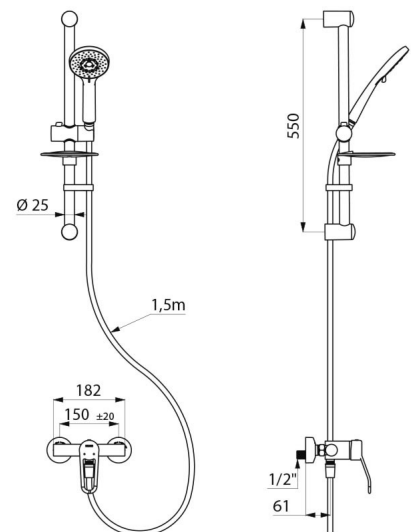

Uitgang douche M1/2" met geïntegreerde terugslagklep.

Mengkraan met STOP/CHECK S-koppelingen M1/2" M3/4".

Filters en terugslagkleppen.

- Handdouche met glijstuk (ref. 813) op verchromde stang (ref. 821) met zeepschaal en doucheslang (ref. 836T1).

Doucheset met mechanische EP mengkraan - Ref. 2739EPKIT

Aansluiting	M1/2"
Technologie	SECURITHERM EP, mechanische mengkraan
Diepte	188 mm
Breedte	182 mm
Debiet	9 l/min
Temperatuurbegrenzing	Ja
Afwerking	Messing verchromd
Standaarden	ACS 
Waarborg	